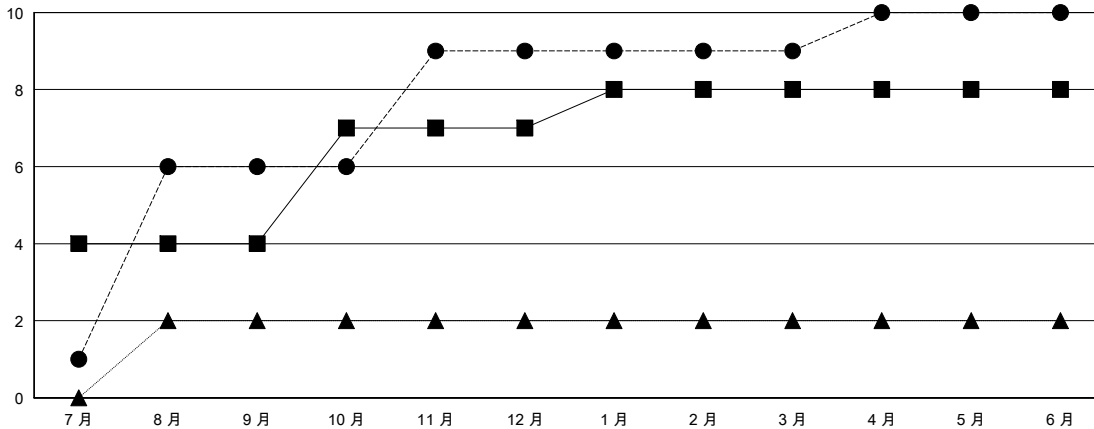

MONTHLY MEMBERSHIP PROGRESS REPORT

District 300A2

Results as of: 6/30/2017

GMT: PEI-JEN CHEN

地點 REP OF CHINA

GMT憲章區

分會			
成果 2016-2017			
季	新分會目標	新會	會員流失的分會
7月/8月/9月	4	6	0
10月/11月/12月	3	3	0
1月/2月/3月	1	0	0
4月/5月/6月	0	1	0

位會員@每位須繳			
成果 2016-2017			
季	新會員淨增長目標 (不含復籍或轉會)	實際新會員增長數 (不含復籍或轉會)	實際退會會員 (包括轉會)
7月/8月/9月	362	634	690
10月/11月/12月	138	161	202
1月/2月/3月	66	147	10
4月/5月/6月	0	63	8

目標與實際新會累積