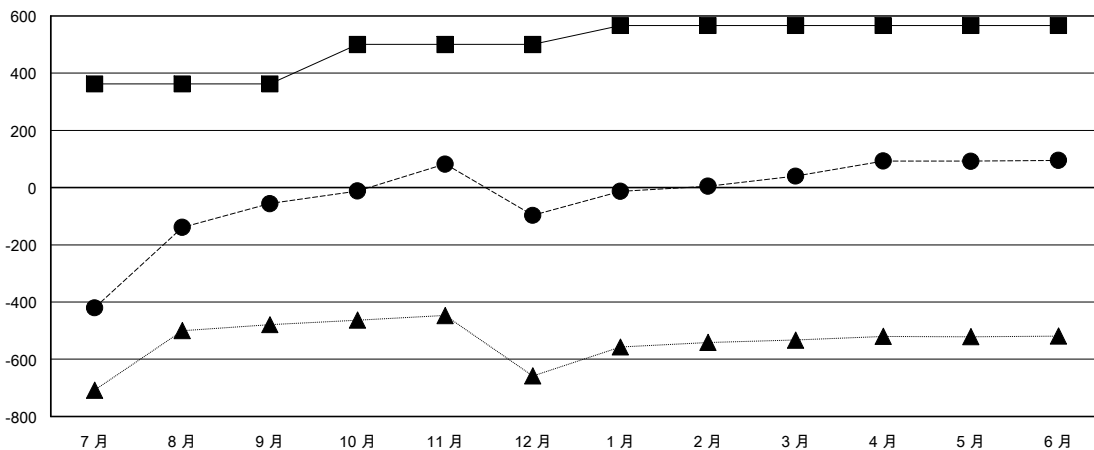

目標和實際會員累積

已取消的分會: 0	106 CLUBS OF 116 增添1位或以上的新會員	性別分佈
放棄的會員	點擊這裡取得累計會員數據	男 2,442 (60.75%)
過世 14		女 1,578 (39.25%)
分會已取消 0		總計家庭單位會員數 595
其他 896		支付減半會費的家庭會員 326
總計 910